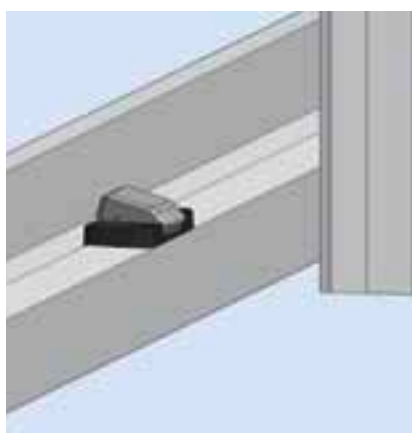

Nizek prag vrat

Otroški, invalidski ali servirni voziček: za bivalne koncepte brez ovir in z nizkimi pragovi ima sistem activPilot v ponudbi specifične zapirne elemente za okvir.

Dvofunkcijski element

Varovalo pred nepravilnim posluževanjem preprečuje napačno upravljanje. Vgrajeni nased pa poskrbi za natančno vstopanje krila v okvir. Alternativno tudi kot trofunkcijski element z dodatno funkcijo zaskočnika balkonskih vrat.

Zapora vrtenja

Zapora vrtenja preprečuje, da bi vrtljivo nagibno okno odprli v vrtljiv položaj. Pomembna dopolnitev varnosti oseb v npr. otroških vrtic, klinikah itd.

Privzdigovalca krila

S pomočjo privzdigovalca krila, ki ga je patentiralo podjetje Winkhaus, lahko preprosto zaprete tudi težka okna. Pri zapiranju dvigne okensko krilo do 6 mm.