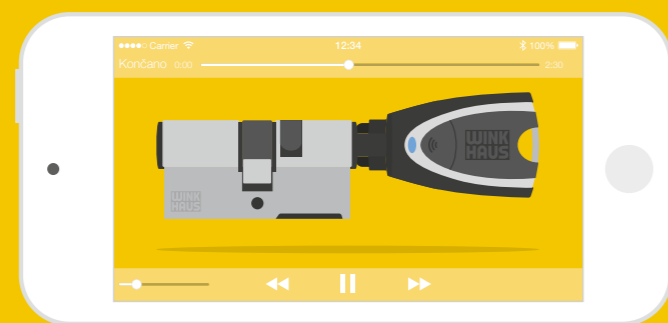

Vse skupaj je vgrajeno v aplikacijo, tako da so vam navodila vedno na razpolago.

Sistem, ki jamči rast.

Sistem zaklepanja ni prepričljiv le zaradi svoje tehnične dovršenosti, temveč tudi zaradi komponent, ki so enostavne za uporabo. Cilindri imajo namreč enako obliko kot običajni cilindri za zaklepanje in jih lahko enostavno vgradite brez pomoči strokovnjakov.